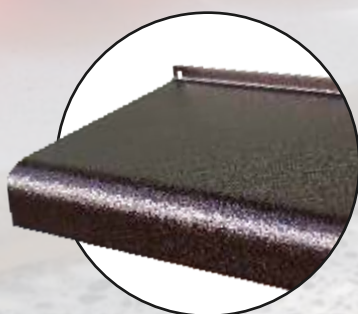

stalowe **wersje**

znanych wcześniej
kolorów: miedzi
antycznej i antracytu