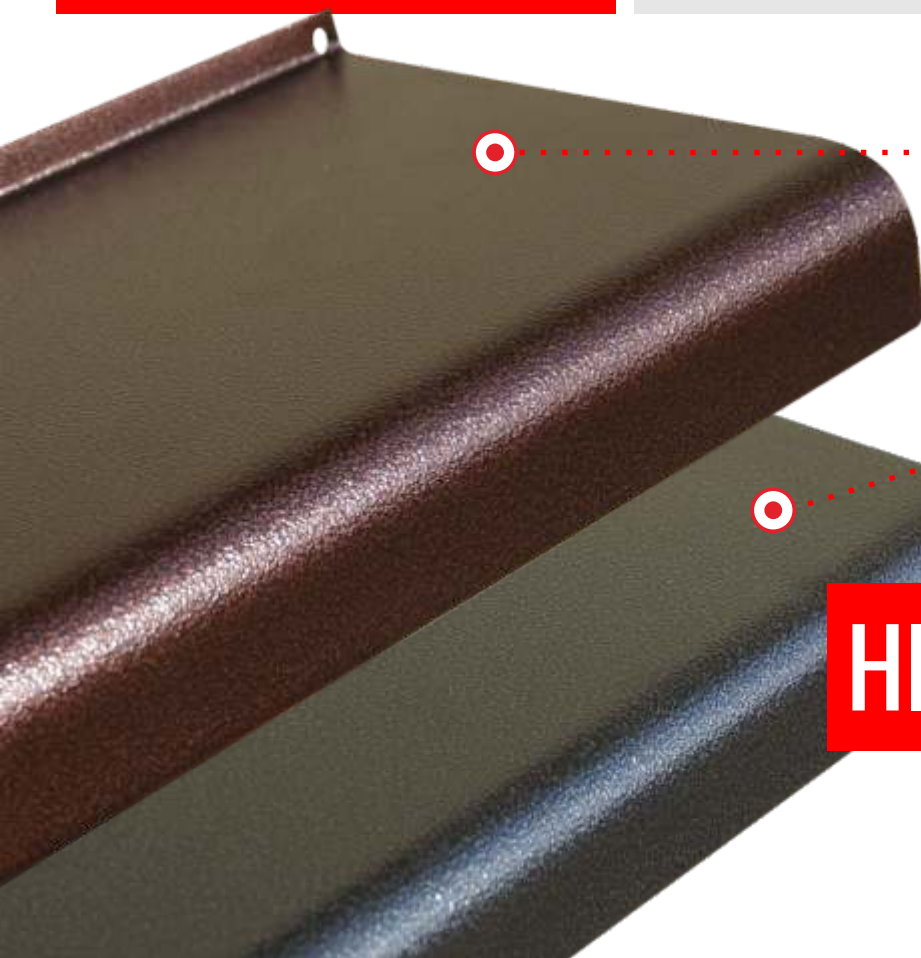

CO WYRÓŻNIA TE PARAPETY

Kolory antracyt oraz miedź antyczna to kolory bardzo charakterystyczne spośród naszej oferty i niewątpliwie wyróżniające się wśród innych. Nasze nowe parapety stalowe różnią się od swoich poprzedników przede wszystkim wyglądem, brak im bowiem przetłoczeń (imitacji płytki). Są one malowane proszkowo (lakierowane). Posiadają jedyną w swoim rodzaju strukturę młotkową.

W momencie udostępnienia do sprzedaży kolorów miedź antyczna oraz antracyt, wpływało do naszej firmy coraz więcej zapytań odnośnie parapetów stalowych w wyżej wymienionych kolorach. W związku z powyższym podjęliśmy decyzję o wprowadzeniu tańszych stalowych odpowiedników, dobrze znanych klientom aluminiowych parapetów. Mamy nadzieję, że nasze parapety w nowej wersji przypadną Państwu do gustu.

DOSTĘPNE WERSJE:

SOFT **line**

CLASSIC **line**

malowanie
PROSZKOWE