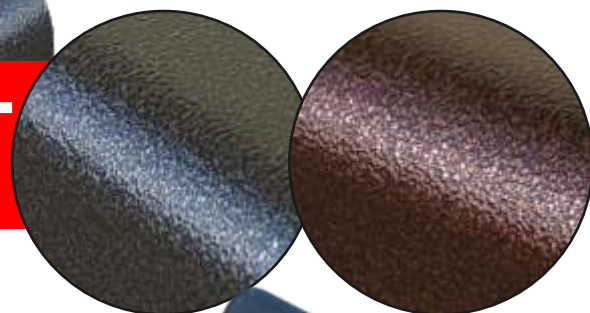

linia CLASSIC

nowa linia
SOFT HIT 2015 ROKU

zagięcie typu
NARĄBEK

bez konieczności stosowania zakończeń aluminiowych lub PCV

CO WYRÓŻNIA TE PARAPETY

Kolory antracyt oraz miedź antyczna to kolory bardzo charakterystyczne spośród naszej oferty i niewątpliwie wyróżniające się wśród innych. Nasze nowe parapety stalowe różnią się od swoich poprzedników przede wszystkim wyglądem, brak im bowiem przetłoczeń (imitacji płytki). Są one malowane proszkowo (lakierowane). Posiadają jedyną w swoim rodzaju strukturę młotkową.

W momencie udostępnienia do sprzedaży kolorów miedź antyczna oraz antracyt, wpływało do naszej firmy coraz więcej zapytań odnośnie parapetów stalowych w wyżej wymienionych kolorach. W związku z powyższym podjęliśmy decyzję o wprowadzeniu tańszych stalowych odpowiedników, dobrze znanych klientom aluminiowych parapetów. Mamy nadzieję, że nasze parapety w nowej wersji przypadną Państwu do gustu.

DOSTĘPNE WERSJE:

SOFT **line**

CLASSIC **line**

malowanie
PROSZKOWE

struktura
MŁOTKOWA

HIT

W OFERCIE TAKŻE: nowe aluminiowe zakończenia w kolorach z palety RAL

większa **ŻYWOTNOŚĆ** odporne na **PROMIENIE UV** elegancki **WYGLĄD**

Kolejną nowością w sprzedaży są zakończenia parapetów o długościach 30 oraz 40 cm. Dotychczas występowały w kolorach miedź antyczna i antracyt jako standard, lecz od kwietnia wprowadzamy do sprzedaży eleganckie aluminiowe zakończenia parapetów dostępne we wszystkich w kolorach palety RAL.