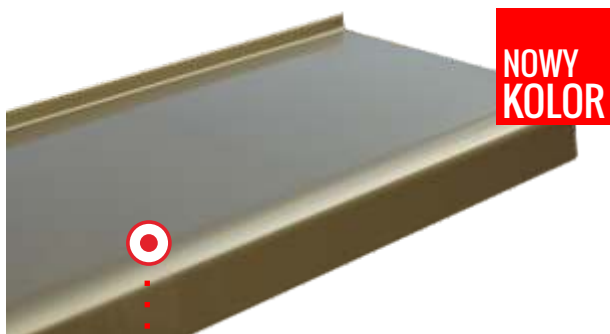

••••• kolor parapetu:

ZŁOTY / GOLD