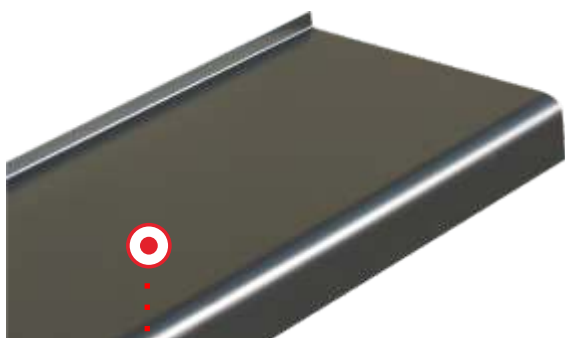

••••• kolor parapetu:

GRAFIT RAL7017